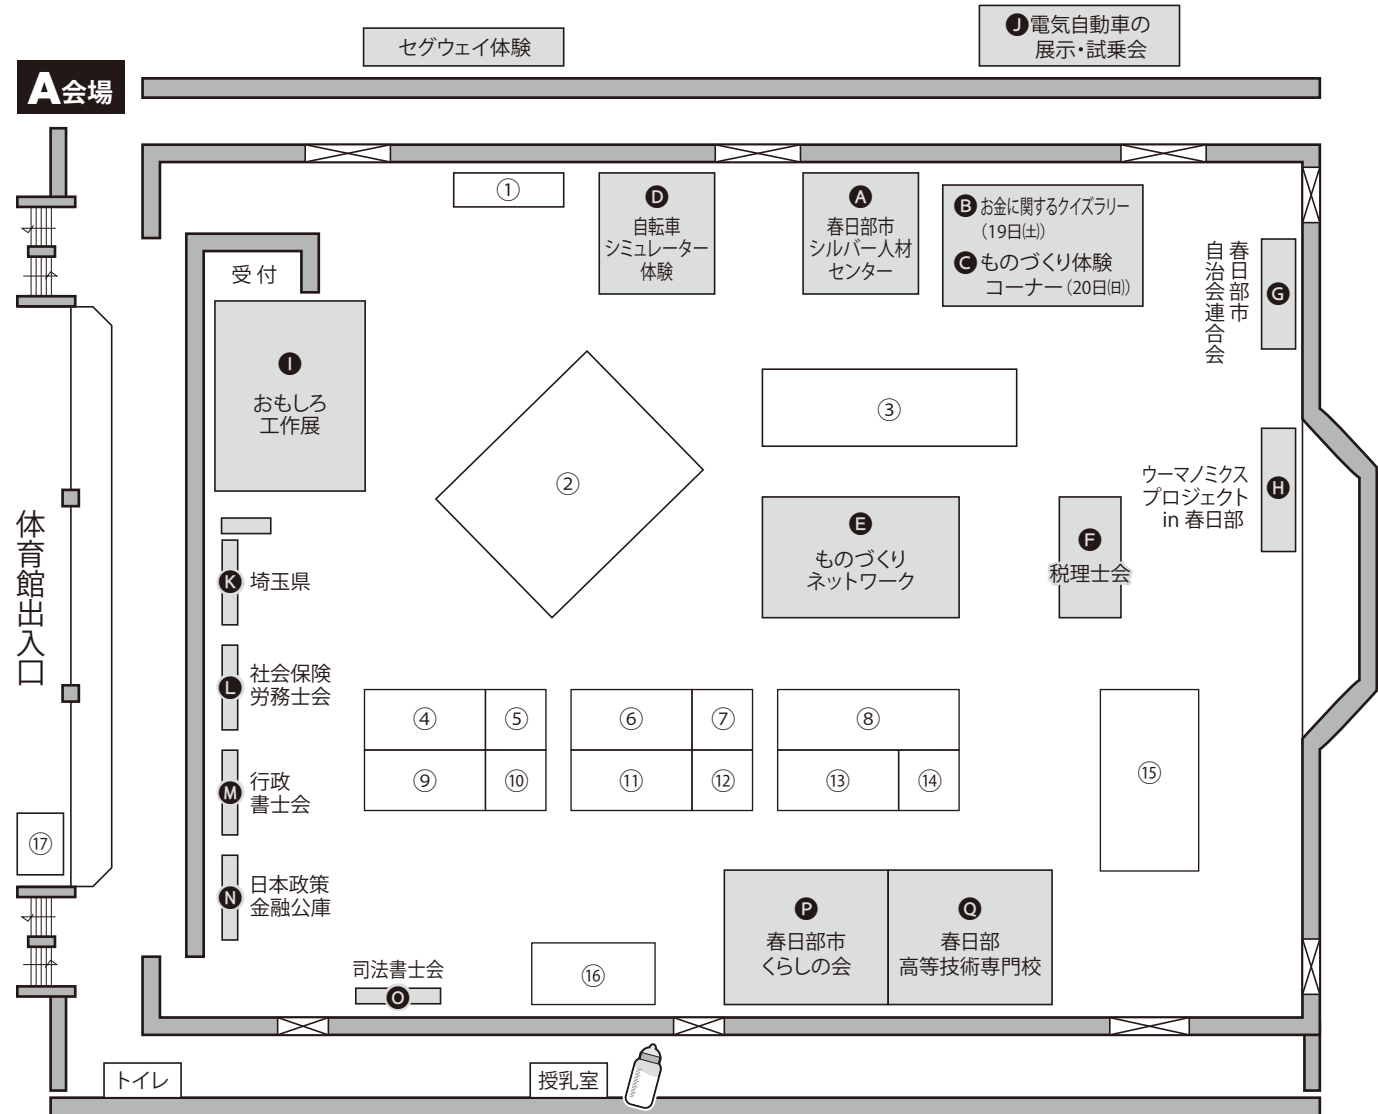

※授乳室は体育館内にあります。

アーチ広告

(公社)春日部法人会春日部支部・(公社)春日部青年会議所・春日部ロータリークラブ・春日部西ロータリークラブ・春日部南ロータリークラブ・春日部イブニングロータリークラブ・春日部機械金属工業協同組合・春日部市豊野工業団地協同組合・春日部市商業協同組合・春日部駅東口都市近代化推進協議会・春日部市青色申告会・春日部市特産品協議会

特別協賛事業所

有限会社おづつみ園、株式会社明治住設、株式会社H・S管理、ホソイ