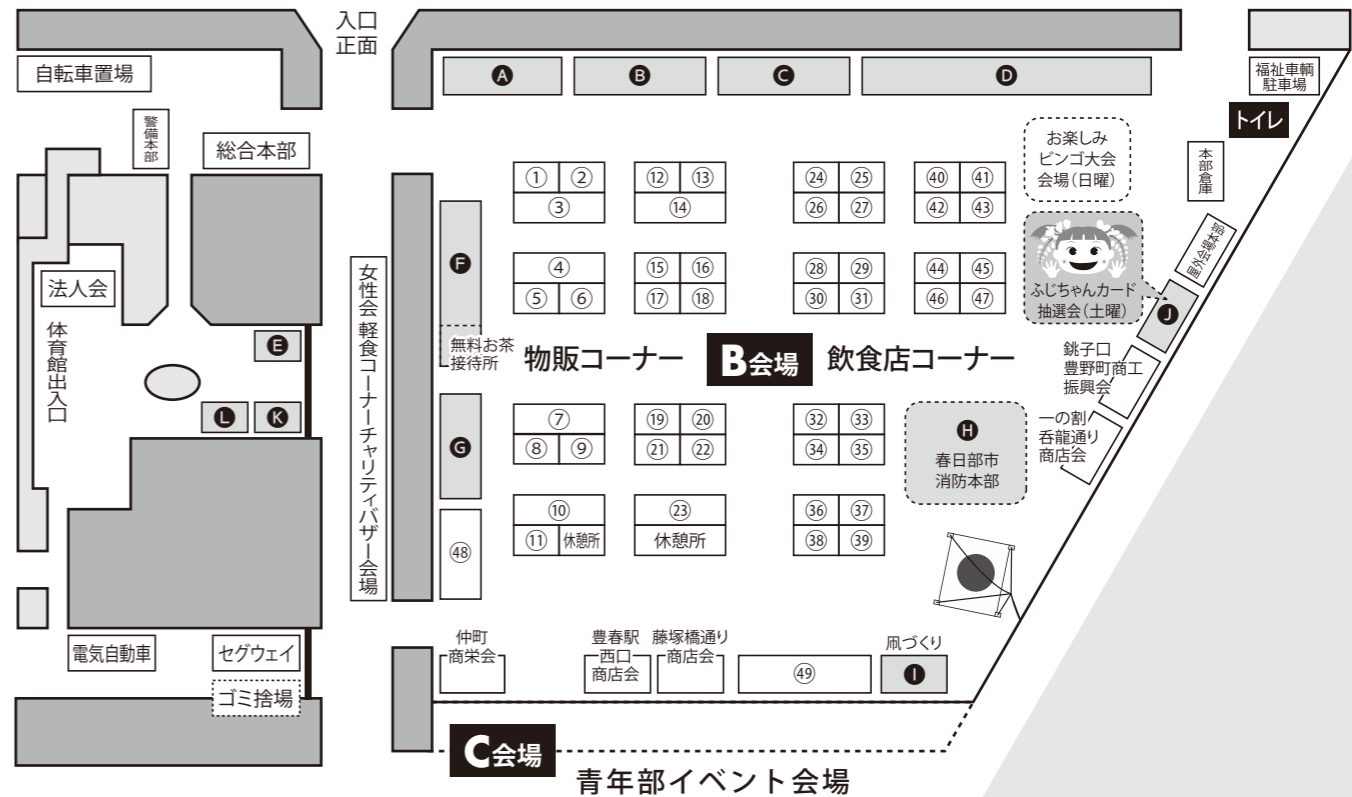

屋外会場ののご案内

第23回 かすかべ商工まつり

大沼公園

屋外会場 催物・イベント

B会場 屋外会場

◆商業即売会

市内商店による大即売会、日頃のご愛顧に感謝を込めて大奉仕します。また、飲食店コーナーでは各店自慢のグルメを提供。春日部市の特産品販売もあります。

○市内商店会イベント

◆部会コーナー

(商業部会)

○お楽しみビンゴ大会 20日(日)

1枚200円のビンゴカードを500枚限定、商業即売会本部にて12:00より販売します。ビンゴ大会は、13:00より商業本部前にて行います。(お1人様1枚限り)

○消防・防災フェア 19日(土)

【愛する人を救う会】(春日部市消防本部警防課)

- ・救急シミュレーションの展示、市民に対する心肺蘇生法
- ・AED取扱指導

(建設業部会)

○給排水設備点検まつり

家庭の水まわりの点検方法について専門家がアドバイス。

○緑の相談窓口

草花の販売や草花についての相談を行います。ガーデニングのヒントにしてみてください。

◆女性会コーナー

○チャリティーバザー 19日(土)

女性会会員から提供された品物を販売します。収益金の一部は、春日部市ふじ福祉基金に寄付されます。

○軽食コーナー

女性会自慢のおふくろの味、安くて美味しい手作りの軽食コーナーです。

◆ふじちゃんカードBigプレゼント

(春日部市商業協同組合)

19日(土) 12:00~ 先着350名

ふじちゃんカード(満点)1枚で商品券が当たる大抽選会

◆凧づくり教室(春日部市「庄和大風文化保存会」)

19日(土)、20日(日)10:00~

C会場 屋外青年部コーナー

「みんな集まれ！
令和最初の商工まつり」

◆フォレストアドベンチャー

- ○芝生広場に
  巨大アスレチックが
  出現!!

◆セグウェイ体験

大人気の電動二輪車が体験できる!

◆職業体験コーナー

○お仕事体験してメダルをゲットしよう。

パティシエ、お花屋さん、ロボットプログラマー、漫画家、Youtuberなど【1体験:200円】

◆手作りゲーム

コルク射的、輪投げ、スマートピンボール、コイン落としなど、誰でも楽しめるゲームコーナー、また、昔ながらの10円駄菓子など

◆ふれあいステージ

○チャリティ大抽選会(20日(日) 14:30~)

今年が目玉はJTB旅行券10万円分!1枚100円の抽選チケットを先着5,000枚販売します。抽選チケットの販売(19日(土) 10:15~16:00、20日(日) 10:00~14:00)。大抽選会は、20日(日) 14:30より青年部特設ステージにて行います。参加資格は、チケットを購入して抽選時間に会場にいることです(当選しても会場不在の場合は無効)。

○手作りステージショー

キッズダンスやチャダンスなど。他にも、見て楽しい参加して楽しいイベントが盛りだくさん!

屋外会場 出店者一覧

① (株) 暁峰	各種LED照明(ソーラー電源がメイン)、防犯カメラ、各種LEDビジョン
② (株) コダマホーム	注文住宅、リフォーム、不動産相談
③ (有) アイライクホーム	リフォーム商品展示、相談会
④ (株) マイオー	スポーツ用品全般(ウェア、用品、用具)
⑤ 春日部木材	木材に関する小物、イチョウまな板
⑥ 中国式足つば・リンパマッサージ	足つばマッサージ体験、PR
⑦ (有) 山崎工務店	木工教室、包丁研ぎ
⑧ 猪瀬桐材店	桐たんす、長手盆、桐小引出、文庫箱、菓子鉢、桐まな板等
⑨ 山崎陶房	日常食器、インテリア商品などの陶器品販売
⑩ 生活協同組合コープみらい	コープノベルティグッズ、パンチ風船プレゼント
⑪ ダスキンネオスマイル	家庭用ダスキン商品PR、洗剤等
⑫ (有) ミスズ	婦人洋品、紳士洋品、くつ下、その他衣料品
⑬ 榎本銘木店	木材製品展示
⑭ ウーマノミクスプロジェクトin春日部	シフォンケーキ、手作りバッグ他
⑮ (株) ネット(ステップゴルフ 豊春店)	ゴルフレッスンPR、バターゴルフゲーム
⑯ 春日部内牧せんべい	煎餅、あられ、おかき
⑰ 未来工房春日部	ブリザードフラワー、ハーバリウム
⑱ (株) 筒屋	生ビール、卵、もち、味噌、ジャム、野菜
⑲ きつま	手作りビーズ(動物、アクセサリー)、帽子、Yシャツ、装飾品
⑳ (有) ダルトワ	ロールケーキ、チョコバナナ、ピストー、クッキー、マドレーヌ、アップルパイ、ドッグパン、春日部大風おがれ
㉑ (株) エスエフ(ミリオレ)	靴
㉒ ちぐさ	あげ万、赤飯、栗おこわ、だんご、むしろう、肉ちまき
㉓ 関根園芸	生花、花苗、植木、花鉢
㉔ 山大軒	生ビール、サワー各種、炒飯、唐揚げ、刀削麺、焼小籠包
㉕ 中村商事(有)(ヒロファーム)	けずりいちご、いちごソフトクリーム
㉖ 889	かき氷、スムージー、ジュース、ラムネ
㉗ かつやま	漬物各種、野菜各種、おにぎり、おぼろ、シウマイ、ちまき、中華まん、ふかひも、ゆでもちこし、豚モツ煮込み
㉘ 仙臺屋	肉巻むすび、ホルモン、牛タン、焼きそば(ぼっかけ風)、アルコール、かき氷、ペットボトル飲料
㉙ 串兵衛	焼鳥、串焼、たこ焼、唐揚げ、トルティーヤドック、ドリンク
㉚ チキン南蛮泉	もつ煮、玉こんにゃく、焼とうもろこし、唐揚げ、揚げダコ、おまつ揚げ、きゅうりのワサビ漬け
㉛ (株) むら山	大福、だんご(手焼実演)、赤飯、いも羊羹、草もち
㉜ NPO法人まちづくり協議会 元気塾	金ごま、梅田うまみ牛蒡、ふりかけ、瓦せんべい、揚げパン、玉こんにゃく
㉝ もつ焼きいしん	もつ煮込、串焼、酒類
㉞ ピトウカ	焼きそば、かき氷、チョコバナナ、ポテト、クレープ、タピオカ、たこ焼、焼肉

㉟ 春日部バル	炭火焼カキ、ラクレットチーズ、酒類
㊱ キッチンハル	横手焼きそば、きりたんぽ、唐揚げ、とろろニンニク炙り焼き、焼きそばご飯、かき氷、生ビール、ソフトドリンク
㊲ 若菜	ビール、サワー、もつ煮、唐揚げ、じゃがバター、焼きそば、フランク、かき氷
㊳ (株) 河内屋	かき氷、チョコバナナ、ロングポテト、チーズハットグ、わたあめ
㊴ たこ焼きなべ三	たこ焼き、たこ飯
㊵ (株) ヤダブインターナショナル	インド料理、ナン、カレー、ラッシー、チャイ、ティッカ
㊶ とり鉄春日部店	焼鳥、ポテトフライ、唐揚げ、タピオカドリンクなど
㊷ (株) 光苑	唐揚げ、ポッピングポバ
㊸ (有) 太田屋米菓	せんべい、あられ、揚もち(手焼実演)
㊹ レアレア	焼きそば、フランク、ポテトフライ、唐揚げ、揚げたこ焼、イモスティック、チョコバナナ
㊺ ボーダーケータリング	パン、ソーセージ、ホットドック、スープ
㊻ 食楽本舗(クレープハウスジョイ)	クレープ、焼きそば、ポテト、焼肉、かき氷
㊼ 広島流お好み焼七夜	春日部大風焼、広島生レモンサワー
㊽ フォルクスワーゲン春日部	車両展示、アクセサリー・グッズ展示
㊾ たつ吉	厚焼玉子、米粉シフォンケーキ、ふきのとう味噌、さつま芋入蒸しようかん
A 建設業部会	給排水設備点検まつり、緑の相談窓口
B 春日部市特産品協議会	春日部市の特産品(桐製品・羽子板)
C 春日部市国際交流協会	「フィリピン」の学校に行けない子供たちへ支援を行うために提供していただいた品をバザーにて販売。
D 春日部農産物直売協議会	農産物直売、米、野菜、きのこ、果物、加工食品
E 春日部小売酒販組合春日部支部	酒、ビール、ジュース類
F 春日部市奉仕特売推進会	お茶、海苔、椎茸、昆布、団子 無料お茶接待所
G 庄和商工会コーナー	道の駅庄和、サンクラフトドール
H 愛する人を救う会	(19日のみ) 春日部市立医療センター医師・看護師・春日部消防署救急隊による救急シミュレーションの展示、市民に対する心肺蘇生法・AED取扱指導
I 庄和大風文化保存会	凧づくり教室、写真スポット用2メートル風展示(雨天中止)
J 春日部市商業協同組合	ふじちゃん抽選会(19日(土)のみ)
K 春日部市 商工・観光振興課	春日部市商工観光PR
L 埼玉県都市競艇組合	ボートレースの紹介、ボートレースのVR体験
仲町商栄会	商店会事業者の商品販売、商店会PR
豊春駅西口商店会	ジュース、煎餅、菓子
藤塚橋通り商店会	野菜販売、商店会PR
一の割呑龍通り商店会	風船、綿あめ、商店会PR
銚子口豊野町商工振興会	綿菓子、駄菓子、磯辺焼、桃屋缶詰、りんご